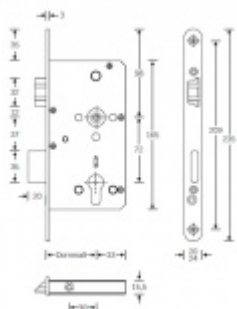

Panikový zámek SSF Serie FH 61 APB, klika/klika Pravé provedení, 60 mm, Do interiéru, 20 mm

ID produktu: 16480

Panikový zámek pro dveře vyráběný na zakázku dle potřeby zákazníka

Zámek je vhodný pro jednokřídlé i dvoukřídlé dveře.

Pro funkci APB je možné specifikovat směr otevírání (dovnitř/ven)

Paniková funkce B = K otevření dveří zvenku je třeba použít klíč a následně stisknout kliku. Pro užití únikové funkce (otevření dveří zevnitř i bez klíče) jsou dveře po zabouchnutí zvenku přístupné pouze za pomoci klíče. Po odemknutí cylindrické vložky je možné používat dveře běžně klikou z obou stran.

Rozteč 72 mm

Ořech poniklovaný 9 mm dělený - kování musí být osazeno děleným čtyřhranem.

Možnosti provedení:

Otevírání: ve směru úniku, protisměru úniku

Backset: 55, 60, 65, 80 mm

Čelo zámku nerez, délka 235, šířka: 20, 24 mm