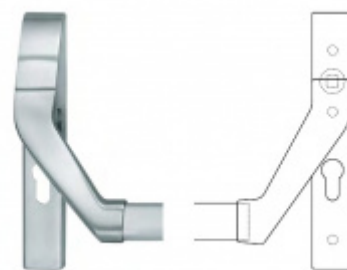

**Paniková hrazda nerez
SSF H0000**

SSF

OD 9 900 Kč

**Termín bude prověřen u
dodavatele**