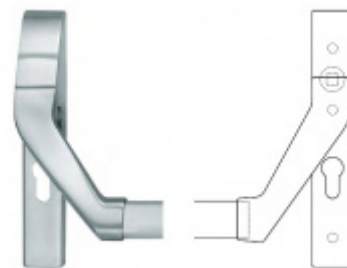

Panikový zámek SSF Serie FH 61 APB, klika/klika Pravé provedení, 80 mm, Do interiéru, 20 mm

ID produktu: 16478

Panikový zámek pro dveře vyráběný na zakázku dle potřeby zákazníka

Zámek je vhodný pro jednokřídlé i dvoukřídlé dveře.

Rozteč 72 mm

Ořech poniklovaný 9 mm dělený - kování musí být osazeno děleným čtyřhranem.

Možnosti provedení:

Otevírání: ve směru úniku, protisměru úniku

Backset: 55, 60, 65, 80 mm

Čelo zámku nerez, délka 235, šířka: 20, 24 mm

**Dělený čtyřhran s
redukcí 8/9/8 mm**

OD OD 12,55 €

více jak 10 ks

**Paniková hrazda FSB
77 7980**

FSB

OD OD 600,38 €

**Termín bude prověřen u
dodavatele**

**Paniková hrazda nerez
SSF H0000**