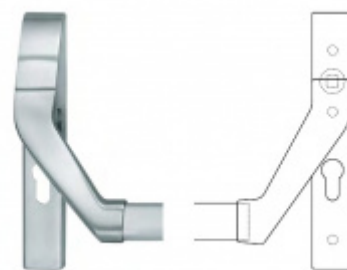

Panikový zámek SSF Serie FH 61 APB, klika/klika Pravé provedení, 80 mm, Do interiéru, 20 mm

ID produktu: 16478

Panikový zámek pro dveře vyráběný na zakázku dle potřeby zákazníka

Zámek je vhodný pro jednokřídlé i dvoukřídlé dveře.

Rozteč 72 mm

Ořech poniklovaný 9 mm dělený - kování musí být osazeno děleným čtyřhranem.

Možnosti provedení:

Otevírání: ve směru úniku, protisměru úniku

Backset: 55, 60, 65, 80 mm

Čelo zámku nerez, délka 235, šířka: 20, 24 mm

**Dělený čtyřhran s
redukcí 8/9/8 mm**

OD OD 295 Kč

více jak 10 ks

**Paniková hrazda FSB
77 7980**

FSB

OD OD 14 109 Kč

Termín bude prověřen u
dodavatele

**Paniková hrazda nerez
SSF H0000**