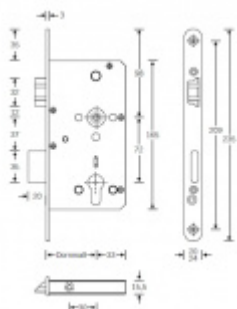

Panikový zámek SSF Serie FH 61 APB, klika/klika Pravé provedení, 80 mm, Do interiéru, 20 mm

ID produktu: 16478

Panikový zámek pro dveře vyráběný na zakázku dle potřeby zákazníka

Zámek je vhodný pro jednokřídlé i dvoukřídlé dveře.

Pro funkci APB je možné specifikovat směr otevírání (dovnitř/ven)

Paniková funkce B = K otevření dveří zvenku je třeba použít klíč a následně stisknout kliku. Pro užití únikové funkce (otevření dveří zevnitř i bez klíče) jsou dveře po zabouchnutí zvenku přístupné pouze za pomoci klíče. Po odemknutí cylindrické vložky je možné používat dveře běžně klikou z obou stran.

Rozteč 72 mm

Ořech poniklovaný 9 mm dělený - kování musí být osazeno děleným čtyřhranem.

Možnosti provedení:

Otevírání: ve směru úniku, protisměru úniku

Backset: 55, 60, 65, 80 mm

Čelo zámku nerez, délka 235, šířka: 20, 24 mm