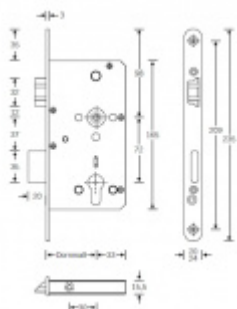

Panikový zámek SSF Serie FH 61 APB, klika/klika Pravé provedení, 55 mm, Ven z interiéru, 20 mm

ID produktu: 16477

Panikový zámek pro dveře vyráběný na zakázku dle potřeby zákazníka

Zámek je vhodný pro jednokřídlé i dvoukřídlé dveře.

Pro funkci APB je možné specifikovat směr otevírání (dovnitř/ven)

Paniková funkce B = K otevření dveří zvenku je třeba použít klíč a následně stisknout kliku. Pro užití únikové funkce (otevření dveří zevnitř i bez klíče) jsou dveře po zabouchnutí zvenku přístupné pouze za pomoci klíče. Po odemknutí cylindrické vložky je možné používat dveře běžně klikou z obou stran.

Rozteč 72 mm

Ořech poniklovaný 9 mm dělený - kování musí být osazeno děleným čtyřhranem.

Možnosti provedení:

Otevírání: ve směru úniku, protisměru úniku

Backset: 55, 60, 65, 80 mm

Čelo zámku nerez, délka 235, šířka: 20, 24 mm