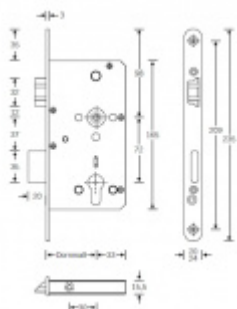

Panikový zámek SSF Serie FH 61 APB, klika/klika Pravé provedení, 60 mm, Ven z interiéru, 20 mm

ID produktu: 16476

Panikový zámek pro dveře vyráběný na zakázku dle potřeby zákazníka

Zámek je vhodný pro jednokřídlé i dvoukřídlé dveře.

Pro funkci APB je možné specifikovat směr otevírání (dovnitř/ven)

Paniková funkce B = K otevření dveří zvenku je třeba použít klíč a následně stisknout kliku. Pro užití únikové funkce (otevření dveří zevnitř i bez klíče) jsou dveře po zabouchnutí zvenku přístupné pouze za pomoci klíče. Po odemknutí cylindrické vložky je možné používat dveře běžně klikou z obou stran.

Rozteč 72 mm

Ořech poniklovaný 9 mm dělený - kování musí být osazeno děleným čtyřhranem.

Možnosti provedení:

Otevírání: ve směru úniku, protisměru úniku

Backset: 55, 60, 65, 80 mm

Čelo zámku nerez, délka 235, šířka: 20, 24 mm