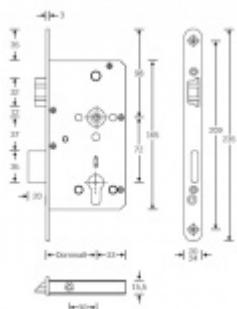

**Rozteč 72 mm**

**Ořech poniklovaný 9 mm dělený - kování musí být osazeno děleným čtyřhranem.**

**Možnosti provedení:**

**Otevírání:** ve směru úniku, protisměru úniku

**Backset:** 55, 60, 65, 80 mm

**Čelo zámku** nerez, délka 235, šířka: 20, 24 mm

Stranové určení zámků SSF

**Vhodná je klasická vložka, ze které lze klíč vyjmout pouze v jedné pozici. Nevhodné jsou zejména vložky solným během spojky nebo s prostupovou spojkou. Nikdy nesmí zůstat klíč ve vložce, jestliže je uzamčeno. Panikový zámek může klíč ve vložce zlomit při otevření klikou!**