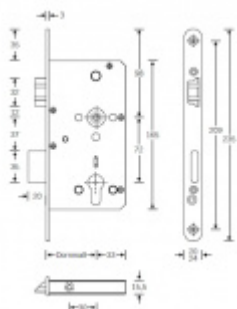

Panikový zámek SSF Serie FH 61 APB, klika/klika Pravé provedení, 65 mm, Ven z interiéru, 20 mm

ID produktu: 16475

Panikový zámek pro dveře vyráběný na zakázku dle potřeby zákazníka

Zámek je vhodný pro jednokřídlé i dvoukřídlé dveře.

Pro funkci APB je možné specifikovat směr otevírání (dovnitř/ven)

Paniková funkce B = K otevření dveří zvenku je třeba použít klíč a následně stisknout kliku. Pro užití únikové funkce (otevření dveří zevnitř i bez klíče) jsou dveře po zabouchnutí zvenku přístupné pouze za pomoci klíče. Po odemknutí cylindrické vložky je možné používat dveře běžně klikou z obou stran.

Rozteč 72 mm

Ořech poniklovaný 9 mm dělený - kování musí být osazeno děleným čtyřhranem.

Možnosti provedení:

Otevírání: ve směru úniku, protisměru úniku

Backset: 55, 60, 65, 80 mm

Čelo zámku nerez, délka 235, šířka: 20, 24 mm