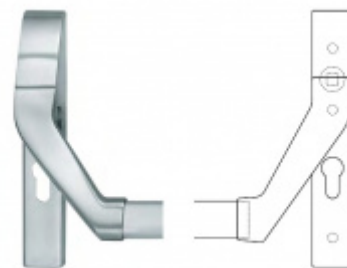

Panikový zámek SSF Serie FH 61 APB, klika/klika Pravé provedení, 65 mm, Ven z interiéru, 20 mm

ID produktu: 16475

Panikový zámek pro dveře vyráběný na zakázku dle potřeby zákazníka

Zámek je vhodný pro jednokřídlé i dvoukřídlé dveře.

Rozteč 72 mm

Ořech poniklovaný 9 mm dělený - kování musí být osazeno děleným čtyřhranem.

Možnosti provedení:

Otevírání: ve směru úniku, protisměru úniku

Backset: 55, 60, 65, 80 mm

Čelo zámku nerez, délka 235, šířka: 20, 24 mm

**Dělený čtyřhran s
redukcí 8/9/8 mm**

OD OD 12,55 €

více jak 10 ks

**Paniková hrazda FSB
77 7980**

FSB

OD OD 600,38 €

**Termín bude prověřen u
dodavatele**

**Paniková hrazda nerez
SSF H0000**