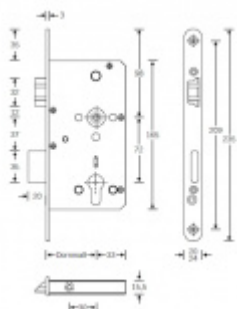

Panikový zámek SSF Serie FH 61 APB, klika/klika Pravé provedení, 80 mm, Ven z interiéru, 20 mm

ID produktu: 16474

Panikový zámek pro dveře vyráběný na zakázku dle potřeby zákazníka

Zámek je vhodný pro jednokřídlé i dvoukřídlé dveře.

Pro funkci APB je možné specifikovat směr otevírání (dovnitř/ven)

Paniková funkce B = K otevření dveří zvenku je třeba použít klíč a následně stisknout kliku. Pro užití únikové funkce (otevření dveří zevnitř i bez klíče) jsou dveře po zabouchnutí zvenku přístupné pouze za pomoci klíče. Po odemknutí cylindrické vložky je možné používat dveře běžně klikou z obou stran.

Rozteč 72 mm

Ořech poniklovaný 9 mm dělený - kování musí být osazeno děleným čtyřhranem.

Možnosti provedení:

Otevírání: ve směru úniku, protisměru úniku

Backset: 55, 60, 65, 80 mm

Čelo zámku nerez, délka 235, šířka: 20, 24 mm