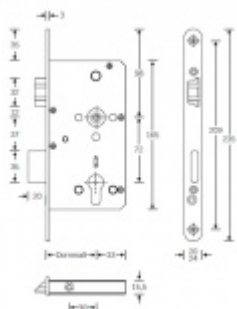

## Panikový zámek SSF Serie FH 61 APB, klika/klika Pravé provedení, 80 mm, Ven z interiéru, 20 mm

ID produktu: 16474

Panikový zámek pro dveře vyráběný na zakázku dle potřeby zákazníka

Zámek je vhodný pro jednokřídlé i dvoukřídlé dveře.

Pro funkci APB je možné specifikovat směr otevírání (dovnitř/ven)

**Paniková funkce B = K** otevření dveří zvenku je třeba použít klíč a následně stisknout kliku. Pro užití únikové funkce (otevření dveří zevnitř i bez klíče) jsou dveře po zabouchnutí zvenku přístupné pouze za pomoci klíče. Po odemknutí cylindrické vložky je možné používat dveře běžně klikou z obou stran.

### Rozteč 72 mm

**Ořech poniklovaný 9 mm dělený - kování musí být osazeno děleným čtyřhranem.**

### Možnosti provedení:

**Otevírání:** ve směru úniku, protisměru úniku

**Backset:** 55, 60, 65, 80 mm

**Čelo zámku** nerez, délka 235, šířka: 20, 24 mm

Střelka a ořech ze slitiny Siliziumtombak. Střelka je opatřena polyamidovou aplikací pro tlumení nárazů