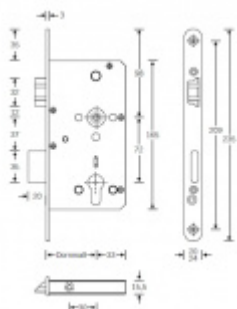

## Panikový zámek SSF Serie FH 61 APB, klika/klika Levé provedení, 55 mm, Do interiéru, 24 mm

ID produktu: 16473

Panikový zámek pro dveře vyráběný na zakázku dle potřeby zákazníka

Zámek je vhodný pro jednokřídlé i dvoukřídlé dveře.

Pro funkci APB je možné specifikovat směr otevírání (dovnitř/ven)

**Paniková funkce B = K** otevření dveří zvenku je třeba použít klíč a následně stisknout kliku. Pro užití únikové funkce (otevření dveří zevnitř i bez klíče) jsou dveře po zabouchnutí zvenku přístupné pouze za pomoci klíče. Po odemknutí cylindrické vložky je možné používat dveře běžně klikou z obou stran.

### Rozteč 72 mm

**Ořech poniklovaný 9 mm dělený - kování musí být osazeno děleným čtyřhranem.**

### Možnosti provedení:

**Otevírání:** ve směru úniku, protisměru úniku

**Backset:** 55, 60, 65, 80 mm

**Čelo zámku** nerez, délka 235, šířka: 20, 24 mm

Střelka a ořech ze slitiny Siliziumtombak. Střelka je opatřena polyamidovou aplikací pro tlumení nárazů