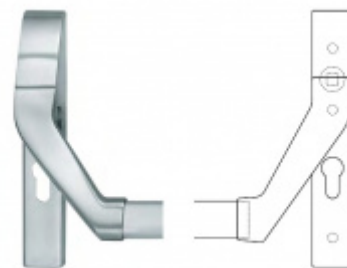

**Paniková hrazda nerez
SSF H0000**

SSF

OD 9 900 Kč

**Termín bude prověřen u
dodavatele**