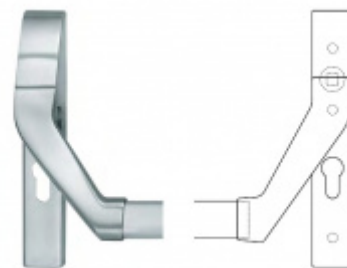

Panikový zámek SSF Serie FH 61 APB, klika/klika Levé provedení, 60 mm, Do interiéru, 24 mm

ID produktu: 16472

Panikový zámek pro dveře vyráběný na zakázku dle potřeby zákazníka

Zámek je vhodný pro jednokřídlé i dvoukřídlé dveře.

Rozteč 72 mm

Ořech poniklovaný 9 mm dělený - kování musí být osazeno děleným čtyřhranem.

Možnosti provedení:

Otevírání: ve směru úniku, protisměru úniku

Backset: 55, 60, 65, 80 mm

Čelo zámku nerez, délka 235, šířka: 20, 24 mm

**Dělený čtyřhran s
redukcí 8/9/8 mm**

OD OD 12,55 €

více jak 10 ks

**Paniková hrazda FSB
77 7980**

FSB

OD OD 600,38 €

Termín bude prověřen u
dodavatele

**Paniková hrazda nerez
SSF H0000**