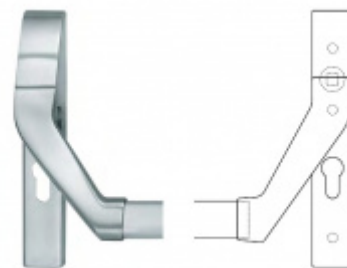

**Paniková hrazda nerez
SSF H0000**

SSF

OD 9 900 Kč

Termín bude prověřen u
dodavatele