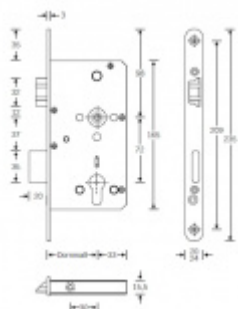

## Panikový zámek SSF Serie FH 61 APB, klika/klika Levé provedení, 60 mm, Do interiéru, 24 mm

ID produktu: 16472

Panikový zámek pro dveře vyráběný na zakázku dle potřeby zákazníka

Zámek je vhodný pro jednokřídlé i dvoukřídlé dveře.

Pro funkci APB je možné specifikovat směr otevírání (dovnitř/ven)

**Paniková funkce B = K** otevření dveří zvenku je třeba použít klíč a následně stisknout kliku. Pro užití únikové funkce (otevření dveří zevnitř i bez klíče) jsou dveře po zabouchnutí zvenku přístupné pouze za pomoci klíče. Po odemknutí cylindrické vložky je možné používat dveře běžně klikou z obou stran.

### Rozteč 72 mm

**Ořech poniklovaný 9 mm dělený - kování musí být osazeno děleným čtyřhranem.**

### Možnosti provedení:

**Otevírání:** ve směru úniku, protisměru úniku

**Backset:** 55, 60, 65, 80 mm

**Čelo zámku** nerez, délka 235, šířka: 20, 24 mm

Střelka a ořech ze slitiny Siliziumtombak. Střelka je opatřena polyamidovou aplikací pro tlumení nárazů