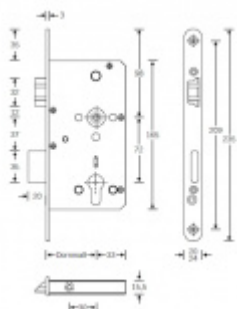

## Panikový zámek SSF Serie FH 61 APB, klika/klika Levé provedení, 65 mm, Do interiéru, 24 mm

ID produktu: 16471

Panikový zámek pro dveře vyráběný na zakázku dle potřeby zákazníka

Zámek je vhodný pro jednokřídlé i dvoukřídlé dveře.

Pro funkci APB je možné specifikovat směr otevírání (dovnitř/ven)

**Paniková funkce B = K** otevření dveří zvenku je třeba použít klíč a následně stisknout kliku. Pro užití únikové funkce (otevření dveří zevnitř i bez klíče) jsou dveře po zabouchnutí zvenku přístupné pouze za pomoci klíče. Po odemknutí cylindrické vložky je možné používat dveře běžně klikou z obou stran.

### Rozteč 72 mm

**Ořech poniklovaný 9 mm dělený - kování musí být osazeno děleným čtyřhranem.**

### Možnosti provedení:

**Otevírání:** ve směru úniku, protisměru úniku

**Backset:** 55, 60, 65, 80 mm

**Čelo zámku** nerez, délka 235, šířka: 20, 24 mm

Střelka a ořech ze slitiny Siliziumtombak. Střelka je opatřena polyamidovou aplikací pro tlumení nárazů