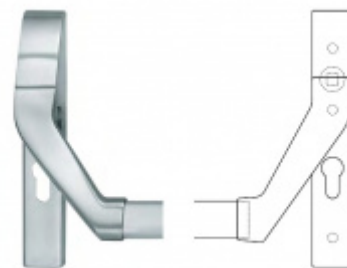

Panikový zámek SSF Serie FH 61 APB, klika/klika Levé provedení, 65 mm, Do interiéru, 24 mm

ID produktu: 16471

Panikový zámek pro dveře vyráběný na zakázku dle potřeby zákazníka

Zámek je vhodný pro jednokřídlé i dvoukřídlé dveře.

Rozteč 72 mm

Ořech poniklovaný 9 mm dělený - kování musí být osazeno děleným čtyřhranem.

Možnosti provedení:

Otevírání: ve směru úniku, protisměru úniku

Backset: 55, 60, 65, 80 mm

Čelo zámku nerez, délka 235, šířka: 20, 24 mm

**Dělený čtyřhran s
redukcí 8/9/8 mm**

OD OD 295 Kč

více jak 10 ks

**Paniková hrazda FSB
77 7980**

FSB

OD OD 14 109 Kč

**Termín bude prověřen u
dodavatele**

**Paniková hrazda nerez
SSF H0000**