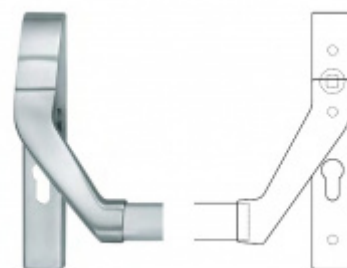

Panikový zámek SSF Serie FH 61 APB, klika/klika Levé provedení, 80 mm, Do interiéru, 24 mm

ID produktu: 16470

Panikový zámek pro dveře vyráběný na zakázku dle potřeby zákazníka

Zámek je vhodný pro jednokřídlé i dvoukřídlé dveře.

Rozteč 72 mm

Ořech poniklovaný 9 mm dělený - kování musí být osazeno děleným čtyřhranem.

Možnosti provedení:

Otevírání: ve směru úniku, protisměru úniku

Backset: 55, 60, 65, 80 mm

Čelo zámku nerez, délka 235, šířka: 20, 24 mm

**Dělený čtyřhran s
redukci 8/9/8 mm**

OD OD 12,55 €

více jak 10 ks

**Paniková hrazda FSB
77 7980**

FSB

OD OD 600,38 €

Termín bude prověřen u
dodavatele

**Paniková hrazda nerez
SSF H0000**