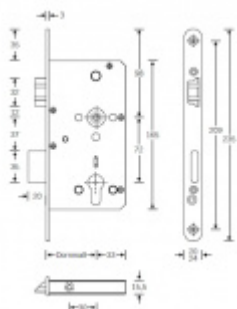

Panikový zámek SSF Serie FH 61 APB, klika/klika Levé provedení, 80 mm, Do interiéru, 24 mm

ID produktu: 16470

Panikový zámek pro dveře vyráběný na zakázku dle potřeby zákazníka

Zámek je vhodný pro jednokřídlé i dvoukřídlé dveře.

Pro funkci APB je možné specifikovat směr otevírání (dovnitř/ven)

Paniková funkce B = K otevření dveří zvenku je třeba použít klíč a následně stisknout kliku. Pro užití únikové funkce (otevření dveří zevnitř i bez klíče) jsou dveře po zabouchnutí zvenku přístupné pouze za pomoci klíče. Po odemknutí cylindrické vložky je možné používat dveře běžně klikou z obou stran.

Rozteč 72 mm

Ořech poniklovaný 9 mm dělený - kování musí být osazeno děleným čtyřhranem.

Možnosti provedení:

Otevírání: ve směru úniku, protisměru úniku

Backset: 55, 60, 65, 80 mm

Čelo zámku nerez, délka 235, šířka: 20, 24 mm