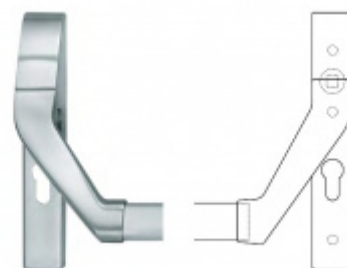

**Paniková hrazda nerez
SSF H0000**

SSF

OD 9 900 Kč

Termín bude prověřen u
dodavatele