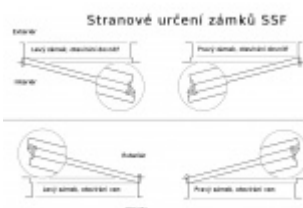

Pro funkci APB je možné specifikovat směr otevírání (dovnitř/ven)

Paniková funkce B = K otevření dveří zvenku je třeba použít klíč a následně stisknout kliku. Pro užití únikové funkce (otevření dveří zevnitř i bez klíče) jsou dveře po zabouchnutí zvenku přístupné pouze za pomoci klíče. Po odemknutí cylindrické vložky je možné používat dveře běžně klikou z obou stran.

Rozteč 72 mm

Ořech poniklovaný 9 mm dělený - kování musí být osazeno děleným čtyřhranem.

Možnosti provedení:

Otevírání: ve směru úniku, protisměru úniku

Backset: 55, 60, 65, 80 mm

Čelo zámku nerez, délka 235, šířka: 20, 24 mm

Střelka a ořech ze slitiny Siliziumtombak. Střelka je opatřena polyamidovou aplikací pro tlumení nárazů

Tělo zámku pozinkované, uzavřené

Upozornění: Upozornění: U panikových zámků nesmí být použita vložka se speciální funkcí.