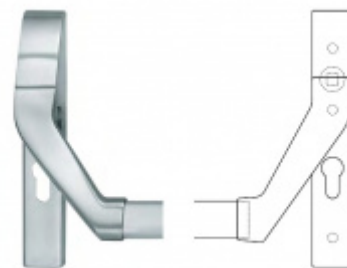

Panikový zámek SSF Serie FH 61 APB, klika/klika Levé provedení, 55 mm, Ven z interiéru, 24 mm

ID produktu: 16469

Panikový zámek pro dveře vyráběný na zakázku dle potřeby zákazníka

Zámek je vhodný pro jednokřídlé i dvoukřídlé dveře.

Rozteč 72 mm

Ořech poniklovaný 9 mm dělený - kování musí být osazeno děleným čtyřhranem.

Možnosti provedení:

Otevírání: ve směru úniku, protisměru úniku

Backset: 55, 60, 65, 80 mm

Čelo zámku nerez, délka 235, šířka: 20, 24 mm

**Dělený čtyřhran s
redukcí 8/9/8 mm**

OD OD 12,55 €

více jak 10 ks

**Paniková hrazda FSB
77 7980**

FSB

OD OD 600,38 €

Termín bude prověřen u
dodavatele

**Paniková hrazda nerez
SSF H0000**