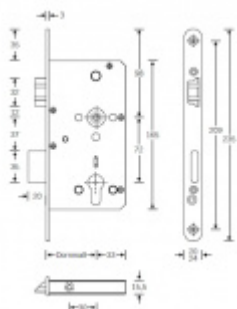

Panikový zámek SSF Serie FH 61 APB, klika/klika Levé provedení, 55 mm, Ven z interiéru, 24 mm

ID produktu: 16469

Panikový zámek pro dveře vyráběný na zakázku dle potřeby zákazníka

Zámek je vhodný pro jednokřídlé i dvoukřídlé dveře.

Pro funkci APB je možné specifikovat směr otevírání (dovnitř/ven)

Paniková funkce B = K otevření dveří zvenku je třeba použít klíč a následně stisknout kliku. Pro užití únikové funkce (otevření dveří zevnitř i bez klíče) jsou dveře po zabouchnutí zvenku přístupné pouze za pomoci klíče. Po odemknutí cylindrické vložky je možné používat dveře běžně klikou z obou stran.

Rozteč 72 mm

Ořech poniklovaný 9 mm dělený - kování musí být osazeno děleným čtyřhranem.

Možnosti provedení:

Otevírání: ve směru úniku, protisměru úniku

Backset: 55, 60, 65, 80 mm

Čelo zámku nerez, délka 235, šířka: 20, 24 mm