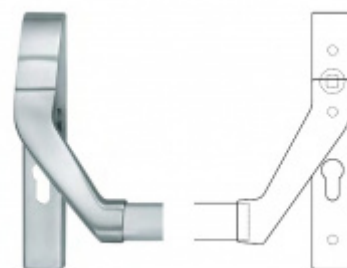

Panikový zámek SSF Serie FH 61 APB, klika/klika Levé provedení, 55 mm, Ven z interiéru, 24 mm

ID produktu: 16469

Panikový zámek pro dveře vyráběný na zakázku dle potřeby zákazníka

Zámek je vhodný pro jednokřídlé i dvoukřídlé dveře.

Rozteč 72 mm

Ořech poniklovaný 9 mm dělený - kování musí být osazeno děleným čtyřhranem.

Možnosti provedení:

Otevírání: ve směru úniku, protisměru úniku

Backset: 55, 60, 65, 80 mm

Čelo zámku nerez, délka 235, šířka: 20, 24 mm

**Dělený čtyřhran s
redukcí 8/9/8 mm**

OD OD 295 Kč

více jak 10 ks

**Paniková hrazda FSB
77 7980**

FSB

OD OD 14 109 Kč

Termín bude prověřen u
dodavatele

**Paniková hrazda nerez
SSF H0000**