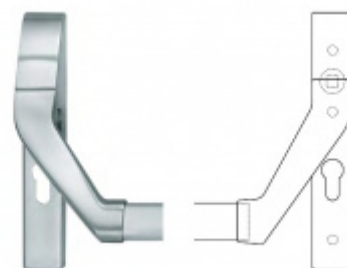

Vhodná je klasická vložka, ze které lze klíč vyjmout pouze v jedné pozici. Nevhodné jsou zejména vložky solným během spojky nebo s prostupovou spojkou. Nikdy nesmí zůstat klíč ve vložce, jestliže je uzamčeno. Panikový zámek může klíč ve vložce zlomit při otevření klikou!

**Dělený čtyřhran s
redukcí 8/9/8 mm**

OD OD 12,55 €

více jak 10 ks

**Paniková hrazda FSB
77 7980**

FSB

OD OD 600,38 €

Termín bude prověřen u
dodavatele

**Paniková hrazda nerez
SSF H0000**