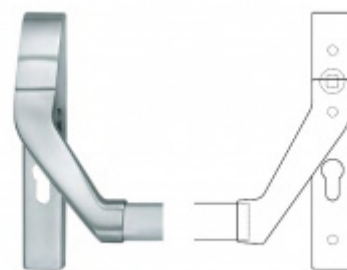

Panikový zámek SSF Serie FH 61 APB, klika/klika Levé provedení, 60 mm, Ven z interiéru, 24 mm

ID produktu: 16468

Panikový zámek pro dveře vyráběný na zakázku dle potřeby zákazníka

Zámek je vhodný pro jednokřídlé i dvoukřídlé dveře.

Rozteč 72 mm

Ořech poniklovaný 9 mm dělený - kování musí být osazeno děleným čtyřhranem.

Možnosti provedení:

Otevírání: ve směru úniku, protisměru úniku

Backset: 55, 60, 65, 80 mm

Čelo zámku nerez, délka 235, šířka: 20, 24 mm

**Dělený čtyřhran s
redukcí 8/9/8 mm**

OD OD 295 Kč

více jak 10 ks

**Paniková hrazda FSB
77 7980**

FSB

OD OD 14 109 Kč

Termín bude prověřen u
dodavatele

**Paniková hrazda nerez
SSF H0000**