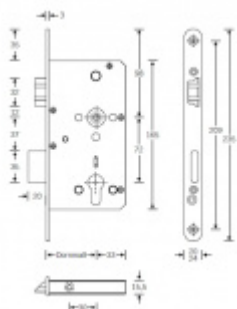

**Rozteč 72 mm**

**Ořech poniklovaný 9 mm dělený - kování musí být osazeno děleným čtyřhranem.**

**Možnosti provedení:**

**Otevírání:** ve směru úniku, protisměru úniku

**Backset:** 55, 60, 65, 80 mm

**Čelo zámku** nerez, délka 235, šířka: 20, 24 mm

**Vhodná je klasická vložka, ze které lze klíč vyjmout pouze v jedné pozici. Nevhodné jsou zejména vložky solným během spojky nebo s prostupovou spojkou. Nikdy nesmí zůstat klíč ve vložce, jestliže je uzamčeno. Panikový zámek může klíč ve vložce zlomit při otevření klikou!**

**Tento model je vyráběn vždy na individuální zákaznickou objednávku podle specifikace rozměru. Platí tedy ustanovení § 1837 NOZ.**

**Vaše cena bez DPH**

**160,6 €**

Vaše cena s DPH

194,32 €

Zobrazit produkt