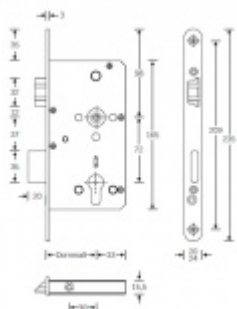

## Panikový zámek SSF Serie FH 61 APB, klika/klika Levé provedení, 65 mm, Ven z interiéru, 24 mm

ID produktu: 16467

Panikový zámek pro dveře vyráběný na zakázku dle potřeby zákazníka

Zámek je vhodný pro jednokřídlé i dvoukřídlé dveře.

Pro funkci APB je možné specifikovat směr otevírání (dovnitř/ven)

**Paniková funkce B = K** otevření dveří zvenku je třeba použít klíč a následně stisknout kliku. Pro užití únikové funkce (otevření dveří zevnitř i bez klíče) jsou dveře po zabouchnutí zvenku přístupné pouze za pomoci klíče. Po odemknutí cylindrické vložky je možné používat dveře běžně klikou z obou stran.

### Rozteč 72 mm

**Ořech poniklovaný 9 mm dělený - kování musí být osazeno děleným čtyřhranem.**

### Možnosti provedení:

**Otevírání:** ve směru úniku, protisměru úniku

**Backset:** 55, 60, 65, 80 mm

**Čelo zámku** nerez, délka 235, šířka: 20, 24 mm

Střelka a ořech ze slitiny Siliziumtombak. Střelka je opatřena polyamidovou aplikací pro tlumení nárazů