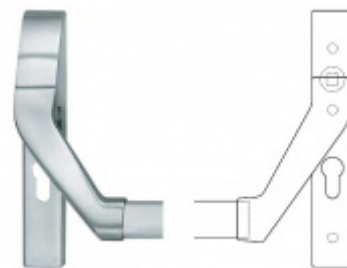

Panikový zámek SSF Serie FH 61 APB, klika/klika Levé provedení, 80 mm, Ven z interiéru, 24 mm

ID produktu: 16466

Panikový zámek pro dveře vyráběný na zakázku dle potřeby zákazníka

Zámek je vhodný pro jednokřídlé i dvoukřídlé dveře.

Rozteč 72 mm

Ořech poniklovaný 9 mm dělený - kování musí být osazeno děleným čtyřhranem.

Možnosti provedení:

Otevírání: ve směru úniku, protisměru úniku

Backset: 55, 60, 65, 80 mm

Čelo zámku nerez, délka 235, šířka: 20, 24 mm

**Dělený čtyřhran s
redukcí 8/9/8 mm**

OD OD 12,55 €

více jak 10 ks

**Paniková hrazda FSB
77 7980**

FSB

OD OD 600,38 €

Termín bude prověřen u
dodavatele

**Paniková hrazda nerez
SSF H0000**