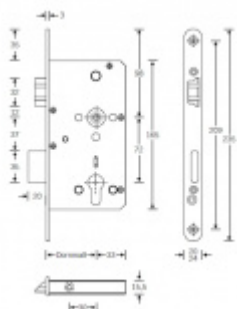

Panikový zámek SSF Serie FH 61 APB, klika/klika Levé provedení, 80 mm, Ven z interiéru, 24 mm

ID produktu: 16466

Panikový zámek pro dveře vyráběný na zakázku dle potřeby zákazníka

Zámek je vhodný pro jednokřídlé i dvoukřídlé dveře.

Pro funkci APB je možné specifikovat směr otevírání (dovnitř/ven)

Paniková funkce B = K otevření dveří zvenku je třeba použít klíč a následně stisknout kliku. Pro užití únikové funkce (otevření dveří zevnitř i bez klíče) jsou dveře po zabouchnutí zvenku přístupné pouze za pomoci klíče. Po odemknutí cylindrické vložky je možné používat dveře běžně klikou z obou stran.

Rozteč 72 mm

Ořech poniklovaný 9 mm dělený - kování musí být osazeno děleným čtyřhranem.

Možnosti provedení:

Otevírání: ve směru úniku, protisměru úniku

Backset: 55, 60, 65, 80 mm

Čelo zámku nerez, délka 235, šířka: 20, 24 mm