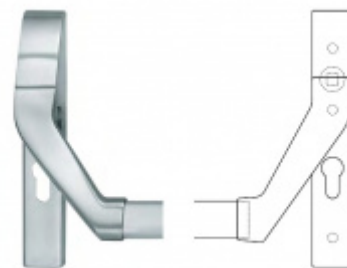

Panikový zámek SSF Serie FH 61 APB, klika/klika Levé provedení, 55 mm, Do interiéru, 20 mm

ID produktu: 16465

Panikový zámek pro dveře vyráběný na zakázku dle potřeby zákazníka

Zámek je vhodný pro jednokřídlé i dvoukřídlé dveře.

Rozteč 72 mm

Ořech poniklovaný 9 mm dělený - kování musí být osazeno děleným čtyřhranem.

Možnosti provedení:

Otevírání: ve směru úniku, protisměru úniku

Backset: 55, 60, 65, 80 mm

Čelo zámku nerez, délka 235, šířka: 20, 24 mm

**Dělený čtyřhran s
redukcí 8/9/8 mm**

OD OD 12,55 €

více jak 10 ks

**Paniková hrazda FSB
77 7980**

FSB

OD OD 600,38 €

**Termín bude prověřen u
dodavatele**

**Paniková hrazda nerez
SSF H0000**