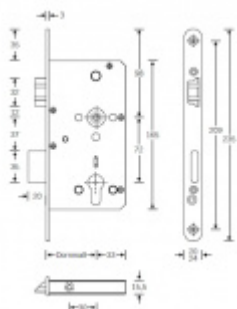

Panikový zámek SSF Serie FH 61 APB, klika/klika Levé provedení, 55 mm, Do interiéru, 20 mm

ID produktu: 16465

Panikový zámek pro dveře vyráběný na zakázku dle potřeby zákazníka

Zámek je vhodný pro jednokřídlé i dvoukřídlé dveře.

Pro funkci APB je možné specifikovat směr otevírání (dovnitř/ven)

Paniková funkce B = K otevření dveří zvenku je třeba použít klíč a následně stisknout kliku. Pro užití únikové funkce (otevření dveří zevnitř i bez klíče) jsou dveře po zabouchnutí zvenku přístupné pouze za pomoci klíče. Po odemknutí cylindrické vložky je možné používat dveře běžně klikou z obou stran.

Rozteč 72 mm

Ořech poniklovaný 9 mm dělený - kování musí být osazeno děleným čtyřhranem.

Možnosti provedení:

Otevírání: ve směru úniku, protisměru úniku

Backset: 55, 60, 65, 80 mm

Čelo zámku nerez, délka 235, šířka: 20, 24 mm