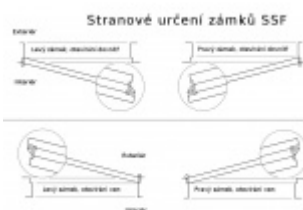

### Rozteč 72 mm

**Ořech poniklovaný 9 mm dělený - kování musí být osazeno děleným čtyřhranem.**

### Možnosti provedení:

**Otevírání:** ve směru úniku, protisměru úniku

**Backset:** 55, 60, 65, 80 mm

**Čelo zámku** nerez, délka 235, šířka: 20, 24 mm

Střelka a ořech ze slitiny Siliziumtombak. Střelka je opatřena polyamidovou aplikací pro tlumení nárazů

Tělo zámku pozinkované, uzavřené

**Upozornění: Upozornění: U panikových zámků nesmí být použita vložka se speciální funkcí.**

**Vhodná je klasická vložka, ze které lze klíč vyjmout pouze v jedné pozici. Nevhodné jsou zejména vložky solným během spojky nebo s prostupovou spojkou. Nikdy nesmí zůstat klíč ve vložce, jestliže je uzamčeno. Panikový zámek může klíč ve vložce zlomit při otevření klikou!**