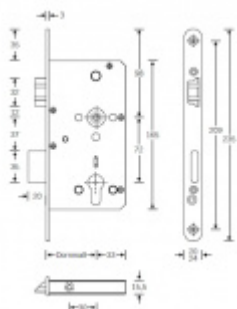

Panikový zámek SSF Serie FH 61 APB, klika/klika Levé provedení, 60 mm, Do interiéru, 20 mm

ID produktu: 16464

Panikový zámek pro dveře vyráběný na zakázku dle potřeby zákazníka

Zámek je vhodný pro jednokřídlé i dvoukřídlé dveře.

Pro funkci APB je možné specifikovat směr otevírání (dovnitř/ven)

Paniková funkce B = K otevření dveří zvenku je třeba použít klíč a následně stisknout kliku. Pro užití únikové funkce (otevření dveří zevnitř i bez klíče) jsou dveře po zabouchnutí zvenku přístupné pouze za pomoci klíče. Po odemknutí cylindrické vložky je možné používat dveře běžně klikou z obou stran.

Rozteč 72 mm

Ořech poniklovaný 9 mm dělený - kování musí být osazeno děleným čtyřhranem.

Možnosti provedení:

Otevírání: ve směru úniku, protisměru úniku

Backset: 55, 60, 65, 80 mm

Čelo zámku nerez, délka 235, šířka: 20, 24 mm