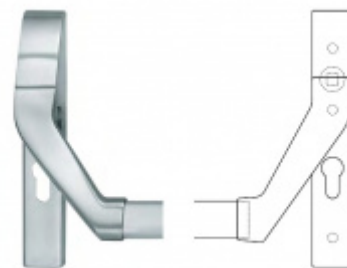

Panikový zámek SSF Serie FH 61 APB, klika/klika Levé provedení, 65 mm, Do interiéru, 20 mm

ID produktu: 16463

Panikový zámek pro dveře vyráběný na zakázku dle potřeby zákazníka

Zámek je vhodný pro jednokřídlé i dvoukřídlé dveře.

Rozteč 72 mm

Ořech poniklovaný 9 mm dělený - kování musí být osazeno děleným čtyřhranem.

Možnosti provedení:

Otevírání: ve směru úniku, protisměru úniku

Backset: 55, 60, 65, 80 mm

Čelo zámku nerez, délka 235, šířka: 20, 24 mm

**Dělený čtyřhran s
redukcí 8/9/8 mm**

OD OD 12,55 €

více jak 10 ks

**Paniková hrazda FSB
77 7980**

FSB

OD OD 600,38 €

**Termín bude prověřen u
dodavatele**

**Paniková hrazda nerez
SSF H0000**