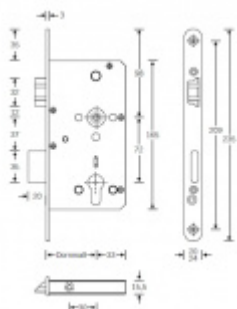

## Panikový zámek SSF Serie FH 61 APB, klika/klika Levé provedení, 65 mm, Do interiéru, 20 mm

ID produktu: 16463

Panikový zámek pro dveře vyráběný na zakázku dle potřeby zákazníka

Zámek je vhodný pro jednokřídlé i dvoukřídlé dveře.

Pro funkci APB je možné specifikovat směr otevírání (dovnitř/ven)

**Paniková funkce B = K** otevření dveří zvenku je třeba použít klíč a následně stisknout kliku. Pro užití únikové funkce (otevření dveří zevnitř i bez klíče) jsou dveře po zabouchnutí zvenku přístupné pouze za pomoci klíče. Po odemknutí cylindrické vložky je možné používat dveře běžně klikou z obou stran.

### Rozteč 72 mm

**Ořech poniklovaný 9 mm dělený - kování musí být osazeno děleným čtyřhranem.**

### Možnosti provedení:

**Otevírání:** ve směru úniku, protisměru úniku

**Backset:** 55, 60, 65, 80 mm

**Čelo zámku** nerez, délka 235, šířka: 20, 24 mm

Střelka a ořech ze slitiny Siliziumtombak. Střelka je opatřena polyamidovou aplikací pro tlumení nárazů