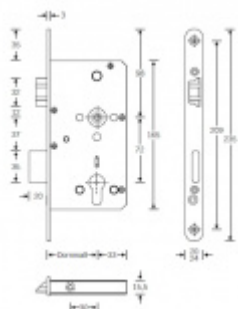

## Panikový zámek SSF Serie FH 61 APB, klika/klika Levé provedení, 80 mm, Do interiéru, 20 mm

ID produktu: 16462

Panikový zámek pro dveře vyráběný na zakázku dle potřeby zákazníka

Zámek je vhodný pro jednokřídlé i dvoukřídlé dveře.

Pro funkci APB je možné specifikovat směr otevírání (dovnitř/ven)

**Paniková funkce B = K** otevření dveří zvenku je třeba použít klíč a následně stisknout kliku. Pro užití únikové funkce (otevření dveří zevnitř i bez klíče) jsou dveře po zabouchnutí zvenku přístupné pouze za pomoci klíče. Po odemknutí cylindrické vložky je možné používat dveře běžně klikou z obou stran.

### Rozteč 72 mm

**Ořech poniklovaný 9 mm dělený - kování musí být osazeno děleným čtyřhranem.**

### Možnosti provedení:

**Otevírání:** ve směru úniku, protisměru úniku

**Backset:** 55, 60, 65, 80 mm

**Čelo zámku** nerez, délka 235, šířka: 20, 24 mm

Střelka a ořech ze slitiny Siliziumtombak. Střelka je opatřena polyamidovou aplikací pro tlumení nárazů