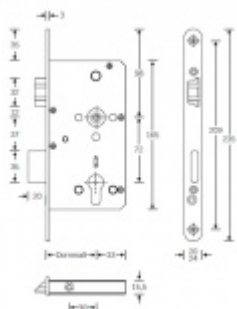

Panikový zámek SSF Serie FH 61 APB, klika/klika Levé provedení, 80 mm, Do interiéru, 20 mm

ID produktu: 16462

Panikový zámek pro dveře vyráběný na zakázku dle potřeby zákazníka

Zámek je vhodný pro jednokřídlé i dvoukřídlé dveře.

Pro funkci APB je možné specifikovat směr otevírání (dovnitř/ven)

Paniková funkce B = K otevření dveří zvenku je třeba použít klíč a následně stisknout kliku. Pro užití únikové funkce (otevření dveří zevnitř i bez klíče) jsou dveře po zabouchnutí zvenku přístupné pouze za pomoci klíče. Po odemknutí cylindrické vložky je možné používat dveře běžně klikou z obou stran.

Rozteč 72 mm

Ořech poniklovaný 9 mm dělený - kování musí být osazeno děleným čtyřhranem.

Možnosti provedení:

Otevírání: ve směru úniku, protisměru úniku

Backset: 55, 60, 65, 80 mm

Čelo zámku nerez, délka 235, šířka: 20, 24 mm