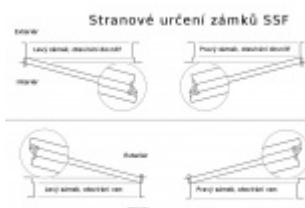

Pro funkci APB je možné specifikovat směr otevírání (dovnitř/ven)

Paniková funkce B = K otevření dveří zvenku je třeba použít klíč a následně stisknout kliku. Pro užití únikové funkce (otevření dveří zevnitř i bez klíče) jsou dveře po zabouchnutí zvenku přístupné pouze za pomoci klíče. Po odemknutí cylindrické vložky je možné používat dveře běžně klikou z obou stran.

Rozteč 72 mm

Ořech poniklovaný 9 mm dělený - kování musí být osazeno děleným čtyřhranem.

Možnosti provedení:

Otevírání: ve směru úniku, protisměru úniku

Backset: 55, 60, 65, 80 mm

Čelo zámku nerez, délka 235, šířka: 20, 24 mm

Střelka a ořech ze slitiny Siliziumtombak. Střelka je opatřena polyamidovou aplikací pro tlumení nárazů

Tělo zámku pozinkované, uzavřené

Upozornění: Upozornění: U panikových zámků nesmí být použita vložka se speciální funkcí.