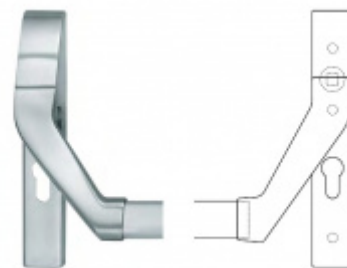

Panikový zámek SSF Serie FH 61 APB, klika/klika Levé provedení, 55 mm, Ven z interiéru, 20 mm

ID produktu: 16461

Panikový zámek pro dveře vyráběný na zakázku dle potřeby zákazníka

Zámek je vhodný pro jednokřídlé i dvoukřídlé dveře.

Rozteč 72 mm

Ořech poniklovaný 9 mm dělený - kování musí být osazeno děleným čtyřhranem.

Možnosti provedení:

Otevírání: ve směru úniku, protisměru úniku

Backset: 55, 60, 65, 80 mm

Čelo zámku nerez, délka 235, šířka: 20, 24 mm

**Dělený čtyřhran s
redukcí 8/9/8 mm**

OD OD 12,55 €

více jak 10 ks

**Paniková hrazda FSB
77 7980**

FSB

OD OD 600,38 €

Termín bude prověřen u
dodavatele

**Paniková hrazda nerez
SSF H0000**