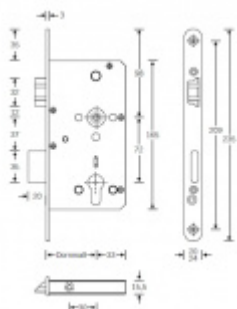

## Panikový zámek SSF Serie FH 61 APB, klika/klika Levé provedení, 55 mm, Ven z interiéru, 20 mm

ID produktu: 16461

Panikový zámek pro dveře vyráběný na zakázku dle potřeby zákazníka

Zámek je vhodný pro jednokřídlé i dvoukřídlé dveře.

Pro funkci APB je možné specifikovat směr otevírání (dovnitř/ven)

**Paniková funkce B = K** otevření dveří zvenku je třeba použít klíč a následně stisknout kliku. Pro užití únikové funkce (otevření dveří zevnitř i bez klíče) jsou dveře po zabouchnutí zvenku přístupné pouze za pomoci klíče. Po odemknutí cylindrické vložky je možné používat dveře běžně klikou z obou stran.

### Rozteč 72 mm

**Ořech poniklovaný 9 mm dělený - kování musí být osazeno děleným čtyřhranem.**

### Možnosti provedení:

**Otevírání:** ve směru úniku, protisměru úniku

**Backset:** 55, 60, 65, 80 mm

**Čelo zámku** nerez, délka 235, šířka: 20, 24 mm

Střelka a ořech ze slitiny Siliziumtombak. Střelka je opatřena polyamidovou aplikací pro tlumení nárazů