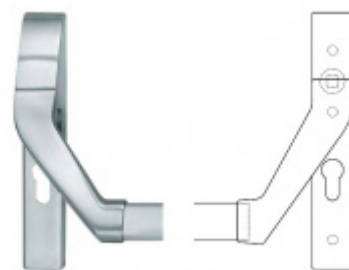

**Paniková hrazda nerez
SSF H0000**

SSF

OD 9 900 Kč

Termín bude prověřen u
dodavatele