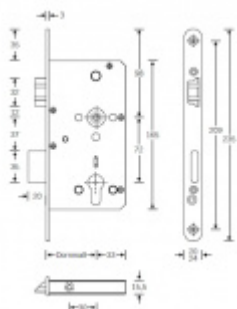

Panikový zámek SSF Serie FH 61 APB, klika/klika Levé provedení, 60 mm, Ven z interiéru, 20 mm

ID produktu: 16460

Panikový zámek pro dveře vyráběný na zakázku dle potřeby zákazníka

Zámek je vhodný pro jednokřídlé i dvoukřídlé dveře.

Pro funkci APB je možné specifikovat směr otevírání (dovnitř/ven)

Paniková funkce B = K otevření dveří zvenku je třeba použít klíč a následně stisknout kliku. Pro užití únikové funkce (otevření dveří zevnitř i bez klíče) jsou dveře po zabouchnutí zvenku přístupné pouze za pomoci klíče. Po odemknutí cylindrické vložky je možné používat dveře běžně klikou z obou stran.

Rozteč 72 mm

Ořech poniklovaný 9 mm dělený - kování musí být osazeno děleným čtyřhranem.

Možnosti provedení:

Otevírání: ve směru úniku, protisměru úniku

Backset: 55, 60, 65, 80 mm

Čelo zámku nerez, délka 235, šířka: 20, 24 mm