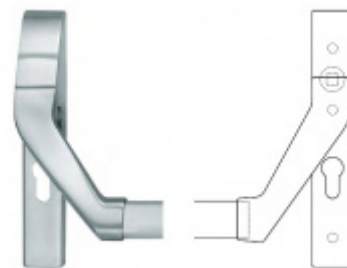

Panikový zámek SSF Serie FH 61 APB, klika/klika Levé provedení, 65 mm, Ven z interiéru, 20 mm

ID produktu: 16459

Panikový zámek pro dveře vyráběný na zakázku dle potřeby zákazníka

Zámek je vhodný pro jednokřídlé i dvoukřídlé dveře.

Rozteč 72 mm

Ořech poniklovaný 9 mm dělený - kování musí být osazeno děleným čtyřhranem.

Možnosti provedení:

Otevírání: ve směru úniku, protisměru úniku

Backset: 55, 60, 65, 80 mm

Čelo zámku nerez, délka 235, šířka: 20, 24 mm

**Dělený čtyřhran s
redukcí 8/9/8 mm**

OD OD 12,55 €

více jak 10 ks

**Paniková hrazda FSB
77 7980**

FSB

OD OD 600,38 €

Termín bude prověřen u
dodavatele

**Paniková hrazda nerez
SSF H0000**