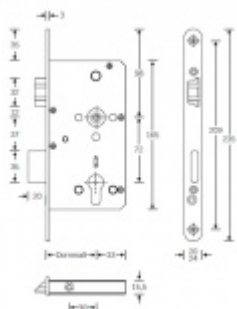

Panikový zámek SSF Serie FH 61 APB, klika/klika Levé provedení, 65 mm, Ven z interiéru, 20 mm

ID produktu: 16459

Panikový zámek pro dveře vyráběný na zakázku dle potřeby zákazníka

Zámek je vhodný pro jednokřídlé i dvoukřídlé dveře.

Pro funkci APB je možné specifikovat směr otevírání (dovnitř/ven)

Paniková funkce B = K otevření dveří zvenku je třeba použít klíč a následně stisknout kliku. Pro užití únikové funkce (otevření dveří zevnitř i bez klíče) jsou dveře po zabouchnutí zvenku přístupné pouze za pomoci klíče. Po odemknutí cylindrické vložky je možné používat dveře běžně klikou z obou stran.

Rozteč 72 mm

Ořech poniklovaný 9 mm dělený - kování musí být osazeno děleným čtyřhranem.

Možnosti provedení:

Otevírání: ve směru úniku, protisměru úniku

Backset: 55, 60, 65, 80 mm

Čelo zámku nerez, délka 235, šířka: 20, 24 mm