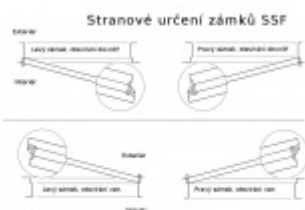

### Rozteč 72 mm

**Ořech poniklovaný 9 mm dělený - kování musí být osazeno děleným čtyřhranem.**

### Možnosti provedení:

**Otevírání:** ve směru úniku, protisměru úniku

**Backset:** 55, 60, 65, 80 mm

**Čelo zámku** nerez, délka 235, šířka: 20, 24 mm

Střelka a ořech ze slitiny Siliziumtombak. Střelka je opatřena polyamidovou aplikací pro tlumení nárazů

Tělo zámku pozinkované, uzavřené

**Upozornění: Upozornění: U panikových zámků nesmí být použita vložka se speciální funkcí.**

**Vhodná je klasická vložka, ze které lze klíč vyjmout pouze v jedné pozici. Nevhodné jsou zejména vložky solným během spojky nebo s prostupovou spojkou. Nikdy nesmí zůstat klíč ve vložce, jestliže je uzamčeno. Panikový zámek může klíč ve vložce zlomit při otevření klikou!**