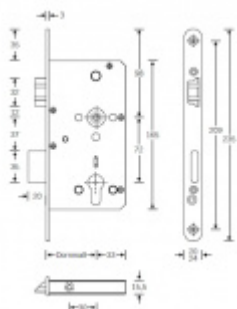

## Panikový zámek SSF Serie FH 61 APB, klika/klika Levé provedení, 80 mm, Ven z interiéru, 20 mm

ID produktu: 16458

Panikový zámek pro dveře vyráběný na zakázku dle potřeby zákazníka

Zámek je vhodný pro jednokřídlé i dvoukřídlé dveře.

Pro funkci APB je možné specifikovat směr otevírání (dovnitř/ven)

**Paniková funkce B = K** otevření dveří zvenku je třeba použít klíč a následně stisknout kliku. Pro užití únikové funkce (otevření dveří zevnitř i bez klíče) jsou dveře po zabouchnutí zvenku přístupné pouze za pomoci klíče. Po odemknutí cylindrické vložky je možné používat dveře běžně klikou z obou stran.

### Rozteč 72 mm

**Ořech poniklovaný 9 mm dělený - kování musí být osazeno děleným čtyřhranem.**

### Možnosti provedení:

**Otevírání:** ve směru úniku, protisměru úniku

**Backset:** 55, 60, 65, 80 mm

**Čelo zámku** nerez, délka 235, šířka: 20, 24 mm

Střelka a ořech ze slitiny Siliziumtombak. Střelka je opatřena polyamidovou aplikací pro tlumení nárazů