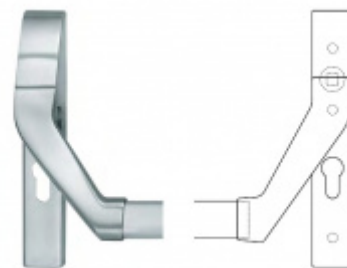

Panikový zámek SSF Serie FH 61 APB, klika/klika Levé provedení, 80 mm, Ven z interiéru, 20 mm

ID produktu: 16458

Panikový zámek pro dveře vyráběný na zakázku dle potřeby zákazníka

Zámek je vhodný pro jednokřídlé i dvoukřídlé dveře.

Rozteč 72 mm

Ořech poniklovaný 9 mm dělený - kování musí být osazeno děleným čtyřhranem.

Možnosti provedení:

Otevírání: ve směru úniku, protisměru úniku

Backset: 55, 60, 65, 80 mm

Čelo zámku nerez, délka 235, šířka: 20, 24 mm

**Dělený čtyřhran s
redukci 8/9/8 mm**

OD OD 295 Kč

více jak 10 ks

**Paniková hrazda FSB
77 7980**

FSB

OD OD 14 109 Kč

**Termín bude prověřen u
dodavatele**

**Paniková hrazda nerez
SSF H0000**