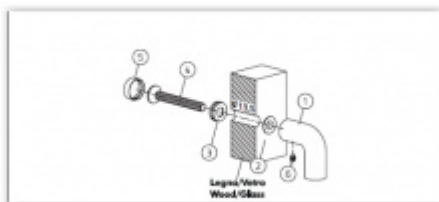

**Spojovací materiál
Olivari FR02 - pro
madla bez rozety**

OLIVARI

OD 27,06 €

Termín bude prověřen u
dodavatele