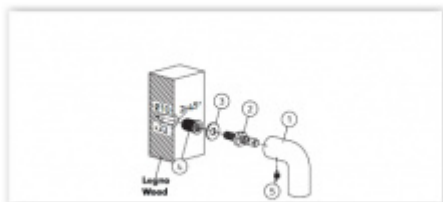

Materiál mosaz

Vaše cena bez DPH

96,38 €

Vaše cena s DPH

116,62 €

Zobrazit produkt

PŘÍSLUŠENSTVÍ

**Spojovací materiál
Olivari FS00 - pro
madla bez rozety**