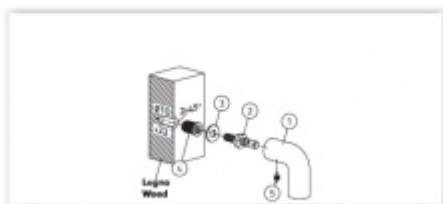

Vaše cena bez DPH

2 265 Kč

Vaše cena s DPH

2 740,65 Kč

[Zobrazit produkt](#)

PŘÍSLUŠENSTVÍ

**Spojovací materiál
Olivari FS00 - pro
madla bez rozety**

OLIVARI