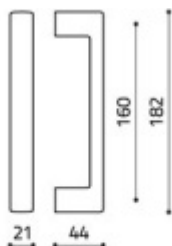

## Dveřní madlo Olivari PLANET Bicolor

OLIVARI

Design - Studio Olivari

Materiál mosaz

**Chrom leštěný / chrom matný**

[Dveřní madlo Olivari PLANET  
Bicolor](#)  
[Chrom leštěný / chrom matný](#)

DETAIL

Termín bude prověřen u  
dodavatele