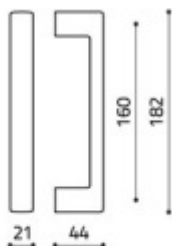

## Dveřní madlo Olivari PLANET Bicolor

OLIVARI

Design - Studio Olivari

Materiál mosaz

**Chrom leštěný / chrom matný**

[Dveřní madlo Olivari PLANET](#)  
[Bicolor](#)  
[Chrom leštěný / chrom matný](#)

DETAIL