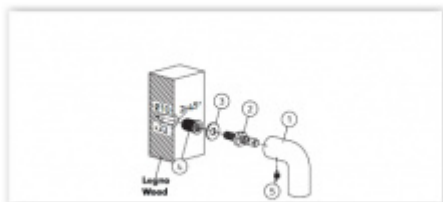

Materiál mosaz

Vaše cena bez DPH

Vaše cena s DPH

4 548 Kč

5 503,08 Kč

[Zobrazit produkt](#)

PŘÍSLUŠENSTVÍ

**Spojovací materiál
Olivari FS00 - pro
madla bez rozety**