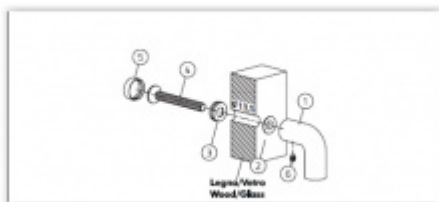

Materiál mosaz

Vaše cena bez DPH

Vaše cena s DPH

4 548 Kč

5 503,08 Kč

[Zobrazit produkt](#)

PŘÍSLUŠENSTVÍ

**Spojovací materiál
Olivari FS00 - pro
madla bez rozety**