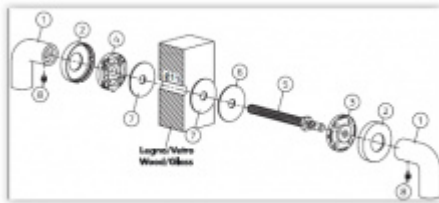

PŘÍSLUŠENSTVÍ