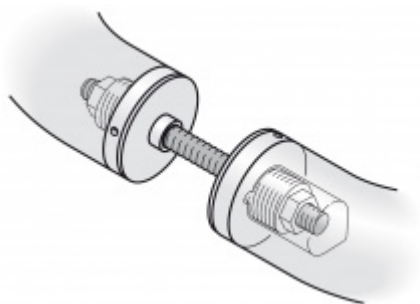

Dveřní madlo FSB 66 6661, průměr 25 mm Nerez kartáčovaná, 200 mm

FSB

ID produktu: 1643

Madlo se vyrábí v eloxovaném hliníku, nerez a mosazi.

Průměr madla 25 mm.

Uvedená cena je za kus madla jednostranně

Na objednání lze dodat madlo v libovolné délce až 1200 mm

K madlu je potřeba objednat spojovací materiál v sekci příslušenství

Vaše cena bez DPH

159,91 €

Vaše cena s DPH

193,5 €

[Zobrazit produkt](#)

PŘÍSLUŠENSTVÍ

**Párové propojení madla
05 0580 M8**