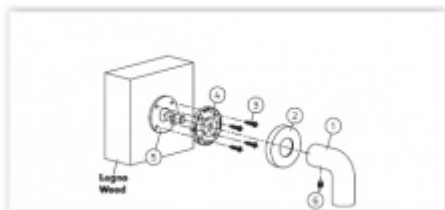

PŘÍSLUŠENSTVÍ

**Spojovací materiál
Olivari FR01 - pro
madla s rozetou**

OLIVARI

OD 18,68 €

Termín bude prověřen u
dodavatele