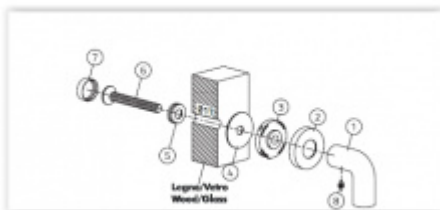

**Spojovací materiál
Olivari FR02 - pro
madla s rozetou**

OLIVARI

OD 27,06 €

Termín bude prověřen u
dodavatele