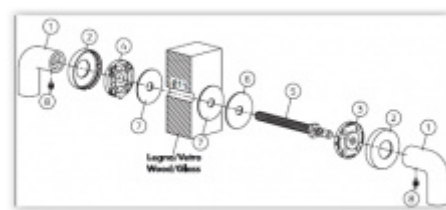

**Spojovací materiál
Olivari FR01 - pro
madla s rozetou**

OLIVARI

OD 18,68 €

Termín bude prověřen u
dodavatele

**Spojovací materiál
Olivari FR02 - pro
madla s rozetou**

OLIVARI

OD 27,06 €

Termín bude prověřen u
dodavatele

**Spojovací materiál
Olivari FR03 - pro
madla s rozetou**

OLIVARI

OD 27,06 €

Termín bude prověřen u
dodavatele

PODOBNÉ PRODUKTY

Dveřní madlo Olivari LINK vyosené

OLIVARI

OD OD 193,53 €