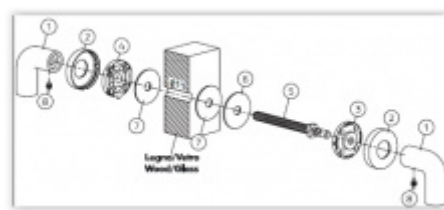

Spojovací materiál Olivari FR03 - pro madla s rozetou

OLIVARI

OD 25,96 €

Termín bude prověřen u
dodavatele