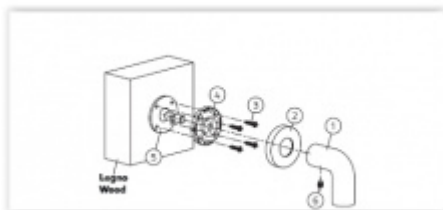

PŘÍSLUŠENSTVÍ

Spojovací materiál Olivari FR01 - pro madla s rozetou

OLIVARI

OD 17,92 €

Termín bude prověřen u
dodavatele