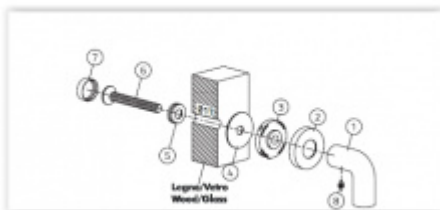

Spojovací materiál Olivari FR02 - pro madla s rozetou

OLIVARI

OD 25,96 €

Termín bude prověřen u
dodavatele