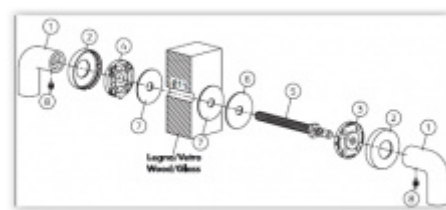

Spojovací materiál Olivari FR03 - pro madla s rozetou

OLIVARI

OD 25,96 €

Termín bude prověřen u
dodavatele

PODOBNÉ PRODUKTY

Dveřní madlo Olivari LINK vyosené

OLIVARI

OD OD 185,63 €