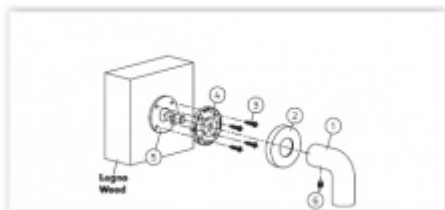

PŘÍSLUŠENSTVÍ

Spojovací materiál Olivari FR01 - pro madla s rozetou

OLIVARI

OD 17,92 €

Termín bude prověřen u
dodavatele