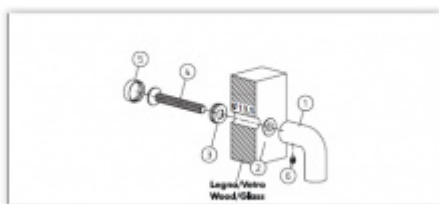

Materiál mosaz

Vaše cena bez DPH

Vaše cena s DPH

3 768 Kč

4 559,28 Kč

Zobrazit produkt

PŘÍSLUŠENSTVÍ

**Spojovací materiál
Olivari FS00 - pro
madla bez rozety**