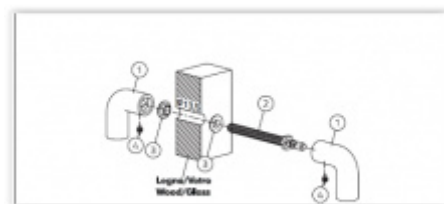

**Spojovací materiál
Olivari FR03 - pro
madla bez rozety**

OLIVARI

OD 25,96 €

Termín bude prověřen u
dodavatele