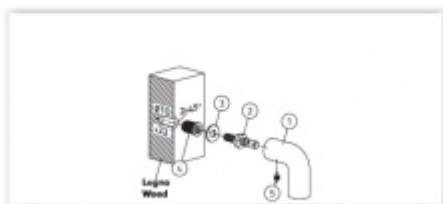

PŘÍSLUŠENSTVÍ

**Spojovací materiál
Olivari FS00 - pro
madla bez rozety**

OLIVARI

OD 25,96 €

Termín bude prověřen u
dodavatele