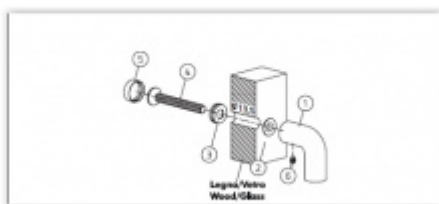

# PŘÍSLUŠENSTVÍ

**Spojovací materiál  
Olivari FS00 - pro  
madla bez rozety**

**OLIVARI**

---

**OD 25,96 €**

Termín bude prověřen u  
dodavatele

**Spojovací materiál  
Olivari FR02 - pro  
madla bez rozety**